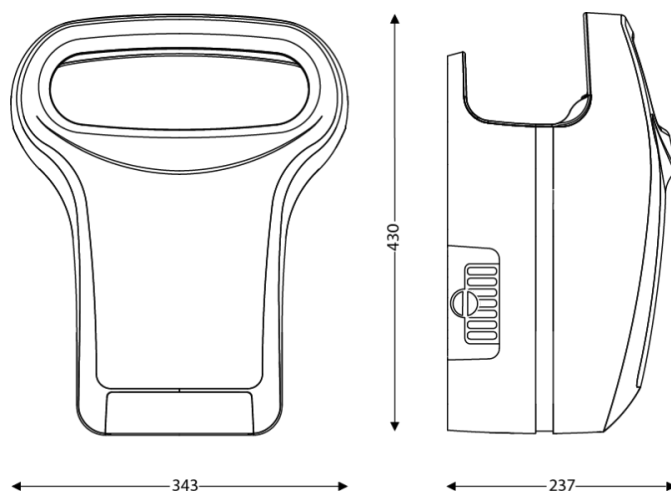

811822

EXP'AIR gris métallisé

CARACTÉRISTIQUES

Matériau	Aluminium
Couleur	Gris
Bac de récupération d'eau	Oui
Contenance du bac de récupération d'eau (mL)	0.6000
Évacuation directe	Oui
Temps de séchage (s)	10-15s
Niveau sonore (dB) (mesuré à 1m en face l'appareil)	75
Vitesse de sortie de l'air (m/s)	600
Débit d'air (m³/h)	140
Température de sortie d'air (°C)	40
Sécurité en cas de dysfonctionnement	Oui
Filtre	Filtre en Cuivre
Anti-vandalisme	Oui
Traitement antibactérien	Oui
Eclairage de la zone de séchage	Oui

ÉLECTRICITÉ

Puissance en fonctionnement (W)	800
Alimentation	220-240V
Fréquence (Hz)	50
Puissance en veille (W)	30.0000
Type de détection	Capacitif
Vitesse de rotation du moteur (tr/min)	26500
Type de moteur	Brushed AC
Durée de vie du moteur (nombre de cycles)	350000

DIMENSIONS

Hauteur (mm)	430
Largeur (mm)	343
Profondeur produit (mm)	237
Poids (kg)	6.9400

DIMENSIONS COLIS

Hauteur (mm)	240
Largeur (mm)	360
Profondeur (mm)	490
Poids (kg)	8.0100

DESSIN TECHNIQUE

HAUTEURS D'INSTALLATION RECOMMANDÉES

- Hauteur d'installation Homme (cm) : 75
- Hauteur d'installation Femme (cm) : 65
- Hauteur d'installation Enfant (cm) : 55
- Hauteur d'installation PMR (cm) : 65