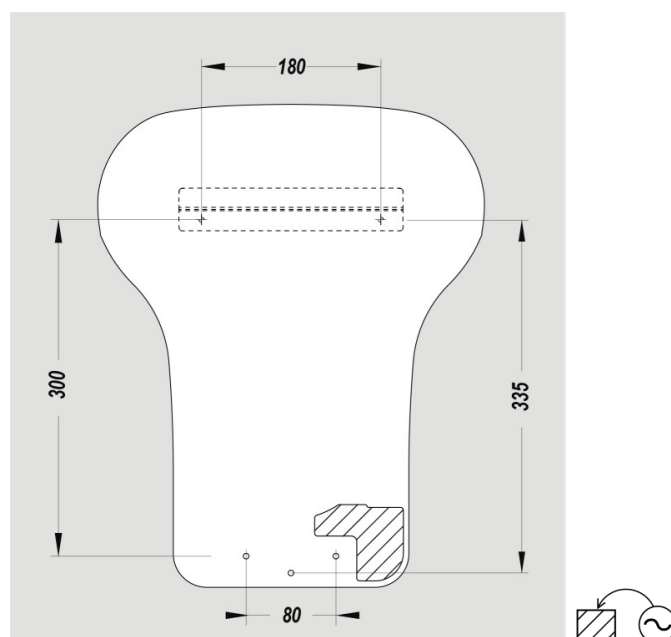

811822

EXP'AIR gris métallisé

CARACTÉRISTIQUES

Matériau	Aluminium
Couleur	Gris
Bac de récupération d'eau	Oui
Contenance du bac de récupération d'eau (mL)	0.6000
Évacuation directe	Oui
Temps de séchage (s)	10-15s
Niveau sonore (dB) (mesuré à 1m en face l'appareil)	75
Vitesse de sortie de l'air (m/s)	600
Débit d'air (m³/h)	140
Température de sortie d'air (°C)	40
Sécurité en cas de dysfonctionnement	Oui
Filtre	Filtre en Cuivre
Anti-vandalisme	Oui
Traitement antibactérien	Oui
Eclairage de la zone de séchage	Oui

ÉLECTRICITÉ

Puissance en fonctionnement (W)	800
Alimentation	220-240V
Fréquence (Hz)	50
Puissance en veille (W)	30.0000
Type de détection	Capacitif
Vitesse de rotation du moteur (tr/min)	26500
Type de moteur	Brushed AC
Durée de vie du moteur (nombre de cycles)	350000

DIMENSIONS

Hauteur (mm)	430
Largeur (mm)	343
Profondeur produit (mm)	237
Poids (kg)	6.9400

DIMENSIONS COLIS

Hauteur (mm)	240
Largeur (mm)	360
Profondeur (mm)	490
Poids (kg)	8.0100

DESSIN TECHNIQUE

HAUTEURS D'INSTALLATION RECOMMANDÉES

- Hauteur d'installation Homme (cm) : 75
- Hauteur d'installation Femme (cm) : 65
- Hauteur d'installation Enfant (cm) : 55
- Hauteur d'installation PMR (cm) : 65