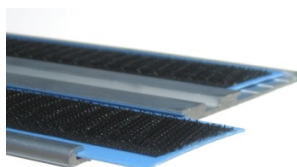

REF 210007
210009

FICHE TECHNIQUE PRODUIT

n° 836

Dénomination	Balai trapèze aluminium velcro 60 cm
Dimensions	Longueur 60 cm largeur 9,5 cm
Poids (grs)	410
Composition	aluminium + connexion en plastique
Couleurs	alu
Conditionnement	Emballage individuel
Colisage	10
Divers	fixes gazes souple en plastique EVA Compatible avec notre manche alu ref 708 bandes Velcro interchangeables

Photo

changement d'une bande velcro

set 2 bandes velcro 60cm =210008

connexion avec manche alu ref 708