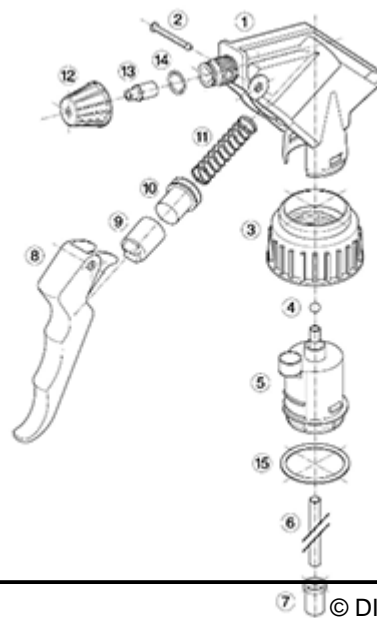

Données générales

- Référence pour commande : MAXI JTBS245BVER
- Débit par pression sur la gâchette : 2.2 ml
- Poids : 38.00 gr
- Couleur : Vert
- Longueur de tube : 245 mm

Goulot : 28/400

Emballage standard :

- 400 pièces par carton
- Dimensions : 57 x 39 x 55 cm
- Poids brut : 16.45 Kg

Photo

Vue éclatée

Pos	Description	Matière
1	corps	PP
2	Rivet	POM
3	Bague	PP
4	Bille	acier inox 302
5	connection	PP
6	Tube	PE
7	Filtre	PP
8	Gachette	PP
9	Porte piston	PP
10	Joint de piston	NBR
11	Ressort	acier inox 302
12	Buse	PP
13	Valve	POM
14	O-ring	NBR
15	Joint	PE/EPE