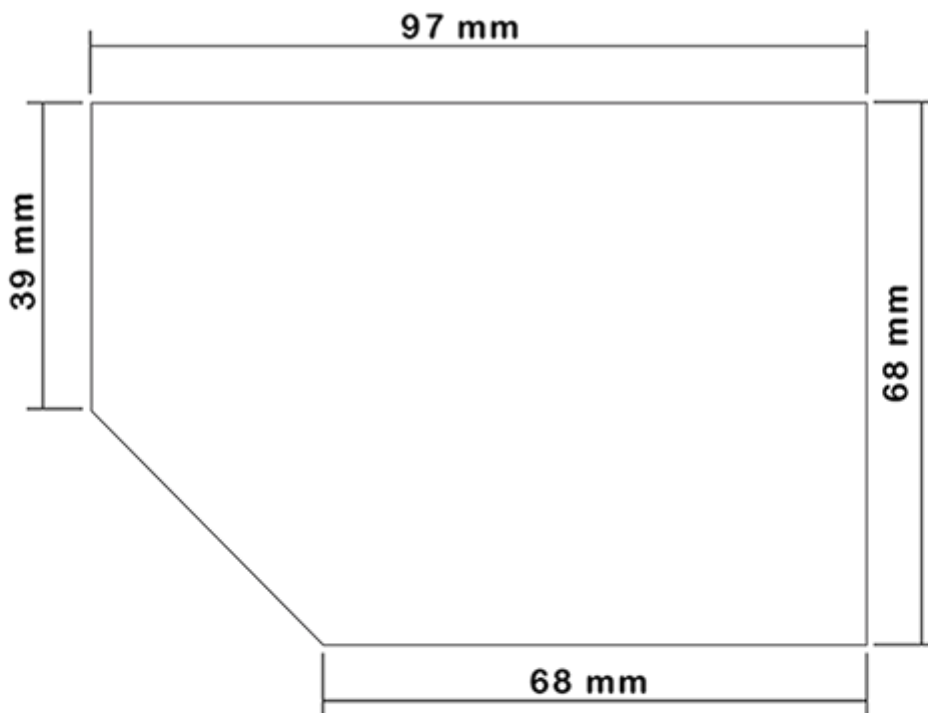

Flacon 650 ml en stock. Il permet la dilution facile de tous vos produits grâce à ses graduations et à sa large ligne de niveau.

Données générales

- Référence pour commande : 0065001PEBS042VER
- Capacité : 650 ml
- Poids : 42.00 gr
- Couleur : Vert
- Matière : PEHD SABIC B-5421
- Dimensions : longueur 94 mm / largeur 80 mm / hauteur 186 mm

Goulot : 28/400

Emballage standard : C13PF

- 125 pièces par carton
- Dimensions 58 x 49 x 51 cm
- Poids brut 6.14 Kg

Sérigraphie possible

- Sérigraphie possible à partir de 250 pièces

Accessoires recommandés (4) :

Photo

Surface de sérigraphie

VERSO

RECTO

Média

Le pulvérisateur à gâchette MAXI est un modèle professionnel de haute performance avec un débit très puissant de 2,2 ml par pression.

Le MAXI est de construction très robuste, conçu pour la pulvérisation prolongée de liquides en grande quantité. La longue gâchette galbée « trois-doigts » permet un fonctionnement sans effort. La surface de la gâchette est rugueuse, facilitant l'utilisation avec des mains mouillées ou avec des gants.

Données générales

- Référence pour commande : MAXI JTBS245BVER
- Débit par pression sur la gâchette : 2.2 ml
- Poids : 38.00 gr
- Couleur : Vert
- Longueur de tube : 245 mm

Goulot : 28/400

Emballage standard :