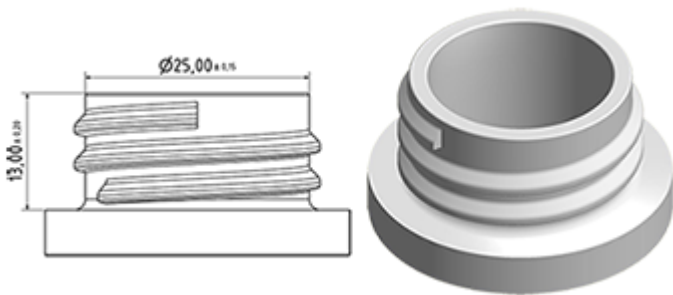

Flacon 650 ml en stock. Il permet la dilution facile de tous vos produits grâce à ses graduations et à sa large ligne de niveau.

Données générales

- Référence pour commande : 0065001PEBS042VER
- Capacité : 650 ml
- Poids : 42.00 gr
- Couleur : Vert
- Matière : PEHD SABIC B-5421
- Dimensions : longueur 94 mm / largeur 80 mm / hauteur 186 mm

Photo

Surface de sérigraphie

VERSO

RECTO

Média

Le pulvérisateur à gâchette MAXI est un modèle professionnel de haute performance avec un débit très puissant de 2,2 ml par pression.

Le MAXI est de construction très robuste, conçu pour la pulvérisation prolongée de liquides en grande quantité. La longue gâchette galbée « trois-doigts » permet un fonctionnement sans effort. La surface de la gâchette est rugueuse, facilitant l'utilisation avec des mains mouillées ou avec des gants.

La buse est réglable du fin brouillard au jet direct. Une buse mousse est également disponible, voir photo ci-dessous à gauche. Le tube plongeur a un filtre au bout.

Le MAXI est recommandé pour utilisation industrielle, le nettoyage professionnel et toutes applications où on désire vaporiser une grande quantité de liquide.

Données générales

- Référence pour commande : MAXI JTBS245BVER
- Débit par pression sur la gâchette : 2.2 ml
- Poids : 38.00 gr
- Couleur : Vert
- Longueur de tube : 245 mm

Goulot : 28/400

Emballage standard :