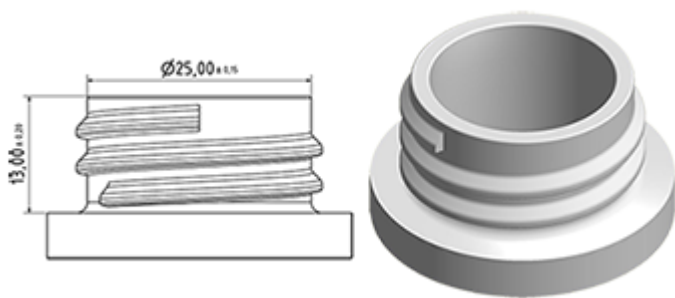

Flacon 650 ml en stock. Il permet la dilution facile de tous vos produits grâce à ses graduations et à sa large ligne de niveau.

Données générales

- Référence pour commande : 0065001PEBS042VER
- Capacité : 650 ml
- Poids : 42.00 gr
- Couleur : Vert
- Matière : PEHD SABIC B-5421
- Dimensions : longueur 94 mm / largeur 80 mm / hauteur 186 mm

Goulot : 28/400

Emballage standard : C13PF

- 125 pièces par carton
- Dimensions 58 x 49 x 51 cm
- Poids brut 6.14 Kg

Sérigraphie possible

- Sérigraphie possible à partir de 250 pièces

Accessoires recommandés (4) :

Photo

Surface de sérigraphie

VERSO

RECTO

Média

Le pulvérisateur à gâchette MAXI est un modèle professionnel de haute performance avec un débit très puissant de 2,2 ml par pression.

Le MAXI est de construction très robuste, conçu pour la pulvérisation prolongée de liquides en grande quantité. La longue gâchette galbée « trois-doigts » permet un fonctionnement sans effort. La surface de la gâchette est rugueuse, facilitant l'utilisation avec des mains mouillées ou avec des gants.

Données générales

- Référence pour commande : MAXI JTBS245BVER
- Débit par pression sur la gâchette : 2.2 ml
- Poids : 38.00 gr
- Couleur : Vert
- Longueur de tube : 245 mm

Goulot : 28/400

Emballage standard :