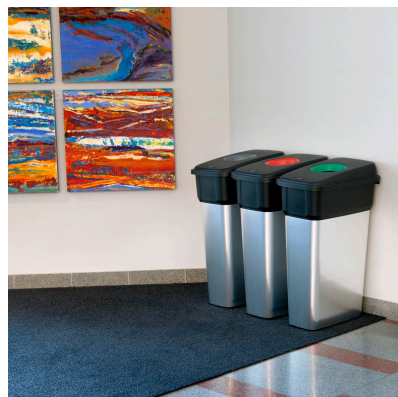

Geo

Collecteur design pour le tri sélectif

Description produit

Innovante et durable, la gamme de collecteurs d'aspect inox Geo est la base de votre système de collecte et de tri des déchets.

La gamme Geo est fabriquée à partir de la technologie 'matériaux combinés', qui donne au plastique toutes ses performances (facile à nettoyer, ne se déforme pas, ne rouille pas et ne laisse pas de trace de doigts), une durabilité accrue et l'esthétique de l'inox.

La gamme Geo est disponible en 2 tailles 55 et 70l avec différents couvercles au choix pour le tri des déchets.

Un kit spécial permet de suspendre au mur le collecteur Geo. Celui-ci est fourni avec un couvercle ouvert noir, idéal pour une application sanitaire.

Application

Les collecteurs Geo constituent une solution innovante pour la collecte et le tri des déchets. À l'aide des clips inclus, vous pouvez créer votre propre station de collecte des déchets.

Avantages

- ✓ En plastique durable et d'aspect inox
- ✓ Design compact et allongé - convient aux plus petits espaces
- ✓ Anti-bosses, ne rouille pas, pas de trace de doigts
- ✓ Facile à entretenir
- ✓ Pieds en caoutchouc antidérapant - protège le sol, stabilise le collecteur
- ✓ Crochet de fixation pour le sac poubelle
- ✓ Deux tailles - 55l et 70l
- ✓ Trois types de couvercles - poignée, papier et entonnoir
- ✓ Kit de fixation au mur