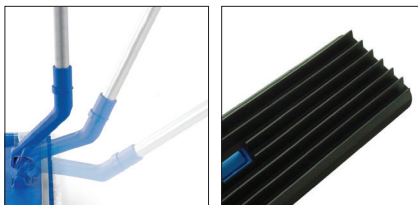

ERGOSWING - Support ergonomique,
semelle en caoutchouc à lamelles 60 cm

RÉF.	NOTE	COLORIS	POIDS	COND.	VOLUME (m ³)	DIMENSIONS (cm)
0779001B	Support seul, avec articulation, sans manche	●	0,740 kg net	1	0,006 m3	60

DESCRIPTION

Support avec semelle en caoutchouc à lamelles muni d'une articulation ergonomique

COMPOSITION

En polypropylène, semelle caoutchouc

INFORMATION COMPLÉMENTAIRE

Étudié pour faciliter le nettoyage à la godille (mouvement en "S") de l'opérateur sans effort de rotation de l'épaule, du bras et du poignet. Moins d'effort pour l'opérateur et une productivité augmentée.

Permet à l'opérateur de nettoyer facilement même les zones difficiles d'accès sous les meubles.