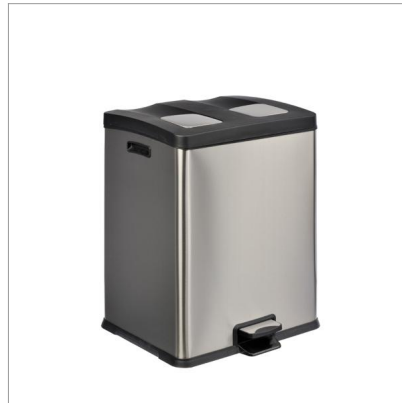

INFO GÉNÉRALE**NOM:** Multiflux**DESCRIPTION:** Poubelle à pédale pour tri selectif**CATÉGORIE:** Poubelles**FAMILLE:** Collecte des déchets**RÉFÉRENCE:** 106505**EAN:** 8033433774592**NOM. DOUANIÈRE:** 73239300**ORIGINE PRODUIT:** Extra UE**PRODUCT PICTURE****SPECIFICATIONS DU PRODUIT****Matériaux:** Acier inox AISI 430**Finition:** Brossé**Dimensions:** 495 x 459 x 636 mm**Poids:** 8,35 kg**Capacité:** 2 x 30 lt**INFO SUPPLÉMENTAIRE**

Corps en inox brossé traité antitrace; couvercle en plastique avec système de fermeture amortie; poignées intégrées pour faciliter les déplacements; chaque seau en polypropylène; base en ABS antibasculement.