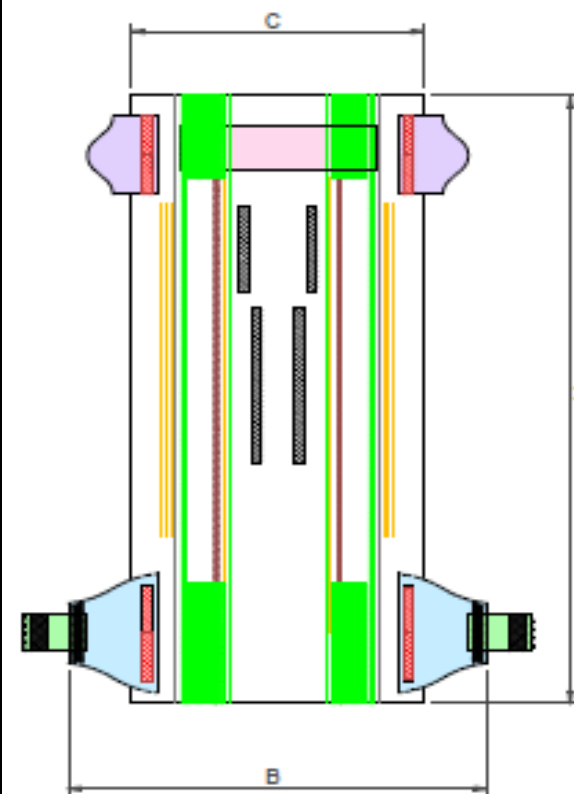

Spécifications du Produit

FD MT Magics Flexidry XL 23pcs

Marque : Magics
Code article: B0100965

Taille n° 6: +15kg

Date: 12.01.2021

Créé par: Denisa Kyzúrová

Caractéristiques du produit

Dimensions (mm) +/-5%	
AxBxC	560x330x220
Poids (g) +/-10%	
	38
Retention Cible (g)	
	> 360

Données logistiques

Pièces/sachet	23
Sachets/carton	6
Cartons/couche	10
Cartons/palette	40
Couches/ palette	4
Palette (cm)	120x80x213
Type de palette	EURO
Carton Dimensions (mm) (long x larg x haut)	400x240x495
EAN sachet	8595611625497
EAN carton	8595611625503

Caractéristiques Matières Premières

Enveloppe extérieure	PE laminé, PE+Nontissé, respirable, imprimé
Voile de surface	Spunbond Nontissé, blanc
Corps	Spun Meltblown Spun hydrophile, blanc
Barrières	Spun Meltblown Spun hydrophobe, blanc
Super absorbant	Polymère absorbant à haute perméabilité
Cellulose	100% fibres cellulosiques
Voile d'acquisition	Highloft, blanc
Oreilles élastiques	Nontissé-Elastomère-complexe Nontissé, high flex, blanc
Attaches	Crochets-Composition PE, compatible avec bande frontale
Oreilles frontales	S phobic, blanches
Bande frontale	transparente
Elastiques	Sans latex, qualité hygiénique, blanc
Colle	Colle de construction : Hotmelt
Sachets	Polyéthylène basse densité, imprimé
Cartons	Carton brun imprimé

Remarques

F3 001 01