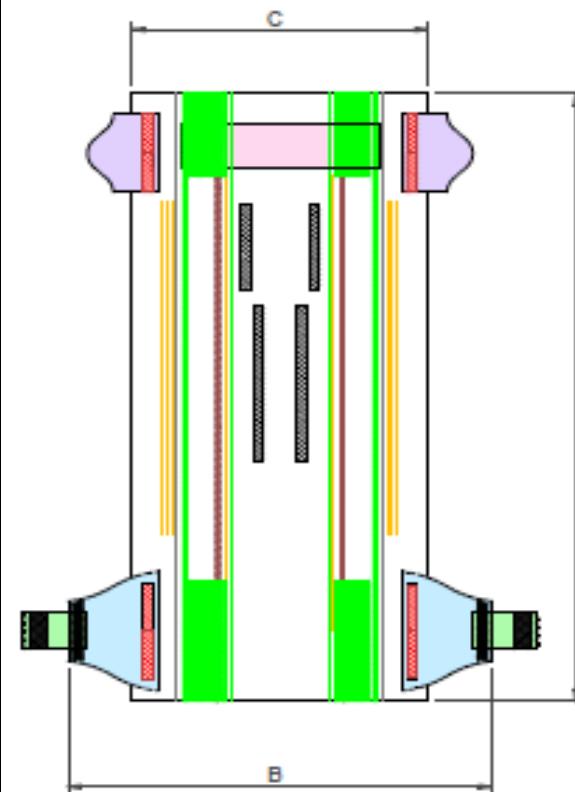

Spécifications du Produit

FD MT Magics Flexidry Midi 36pcs

Marque : Magics
Code article: B0100826

Taille n° 3: 6kg -10kg
Date: : 03.01.2021
Créé par: Jindřich Hrubý

Caractéristiques du produit	
Dimensions (mm) +/-5%	
AxBxC	440x330x220
Poids (g) +/-10%	27
Retention Cible (g)	> 225

Données logistiques	
Pièces/sachet	36
Sachets/carton	6
Cartons/couche	9
Cartons/palette	45
Couches/ palette	5
Palette (cm)	120x80x215
Type de palette	EURO
Carton Dimensions (mm) (long x larg x haut)	380x265x400
EAN Sachet	8595611625398
EAN Carton	8595611625404

Caractéristiques Matières Premières	
Enveloppe extérieure	PE laminé, PE+Nontissé, respirable, imprimé
Voile de surface	Spunbond Nontissé, blanc
Corps	Spun Meltblown Spun hydrophile, blanc
Barrières	Spun Meltblown Spun hydrophobe, blanc
Super absorbant	Polymère absorbant à haute perméabilité
Cellulose	100% fibres cellulosiques
Voile d'acquisition	Highloft, blanc
Oreilles élastiques	Nontissé-Elastomère-complexe Nontissé, high flex, blanc
Attaches	Crochets-Composition PE, compatible avec bande frontale
Oreilles frontales	S phobic, blanches
Bande frontale	Boucle, transparente
Elastiques	Sans latex, qualité hygiénique, blanc
Adhésif	Colle de construction : Hotmelt
Sachets	Polyéthylène basse densité, imprimé
Cartons	Carton brun imprimé
Remarques	