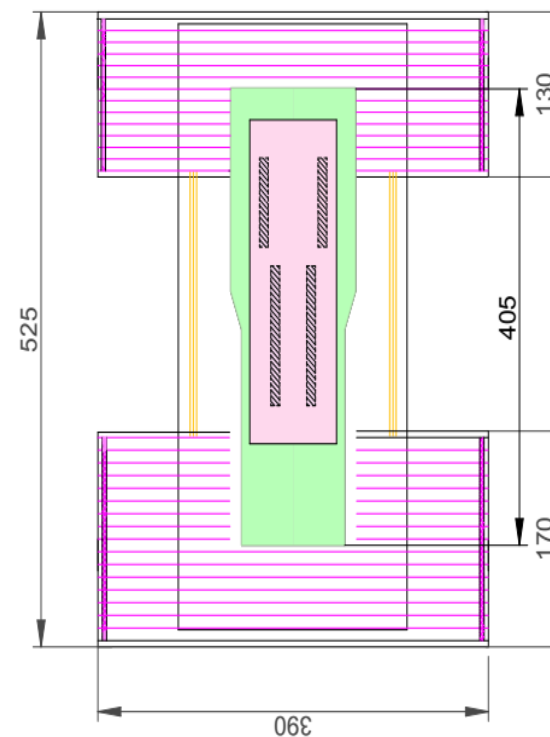

Spécifications produit

MT Swimpant Small (S)

Marque: Magics
Référence: B0200521

Taille S: 3 - 8kg
Date: 12.08.2021
Créé par: Denisa Kyzúrová

Caractéristiques produits

Poids (g) +/-10%	17
Dimensions (mm) +/-5%	525 x 390

Données logistiques

Pièces/sachet	12
Sachets/carton	8
Cartons/couche	8
Cartons/palette	80
Couches/ palette	10
Palette (cm)	235
Type de palette	EUR
Carton Dimensions (mm) (long x larg x haut)	400x300x220
EAN Sachet	8595611626302
EAN Carton	8595611626319

Caractéristiques matières premières

Enveloppe extérieure	PE respirable, imprimé + Spunbond PP doux Nontissé
Voile de surface	Spunbond PP doux PHI Nontissé
Corps	PP Spunmelt PHI Nontissé
Barrières	Soft PP Spunmelt PHO non tissé Blanc/ Bleu
Cellulose	100% fibres cellulosiques
Voile d'acquisition	Highloft, blanc
Ceinture	intérieur: Spunbond PP doux PHO non tissé, Extérieur :Spunmelt PP doux PHO non tissé Blanc / Bleu (imprimé ou non imprimé)
Elastiques	100% sans latex, blanc
Colle	Colle de construction : Hotmelt
Sachets	LDPE (polyethylene basse densité)

Remarques

F3 001 01