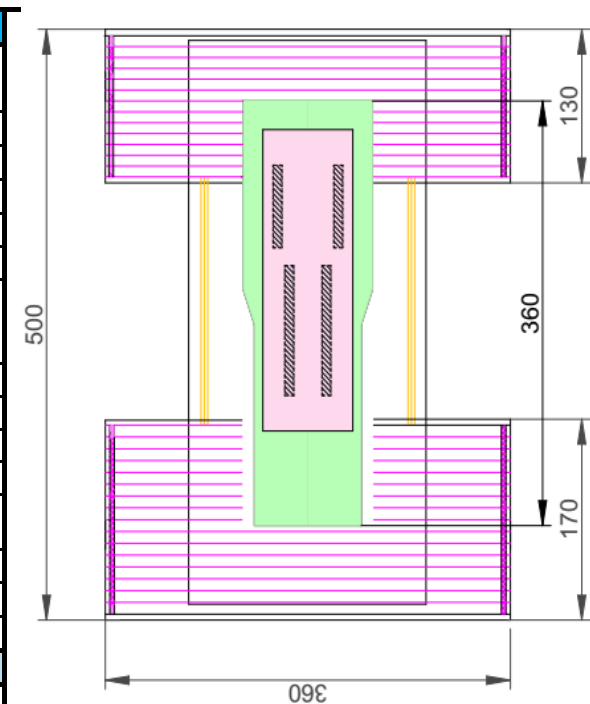

Spécifications produit

MT Swimpant Medium (M)

Marque: Magics
Référence: B0200522

Taille M: 9-15kg
Date: 12.08.2021
Créé par: Denisa Kyzúrová

Caractéristiques produits

Poids (g) +/-10%	18
Dimensions (mm) +/-5%	360 x 500

Données logistiques

Pièces/sachet	11
Sachets/carton	8
Cartons/couche	8
Cartons/palette	72
Couches/ palette	9
Palette (cm)	231
Type de palette	EUR
Carton Dimensions (mm) (long x larg x haut)	400x300x240
EAN Sachet	8595611626326
EAN Carton	8595611626333

Caractéristiques matières premières

Enveloppe extérieure	PE respirable, imprimé + Spunbond PP doux Nontissé
Voile de surface	Spunbond PP doux PHI Nontissé
Corps	PP Spunmelt PHI Nontissé
Barrières	Soft PP Spunmelt PHO non tissé Blanc/ Bleu
Cellulose	100% fibres cellulosiques
Voile d'acquisition	Highloft, blanc
Ceinture	intérieur: Spunbond PP doux PHO non tissé, Extérieur :Spunmelt PP doux PHO non tissé Blanc / Bleu (imprimé ou non imprimé)
Elastiques	100% sans latex, blanc
Colle	Colle de construction : Hotmelt
Sachets	LDPE (polyéthylène basse densité)

Remarques

F3 001 01