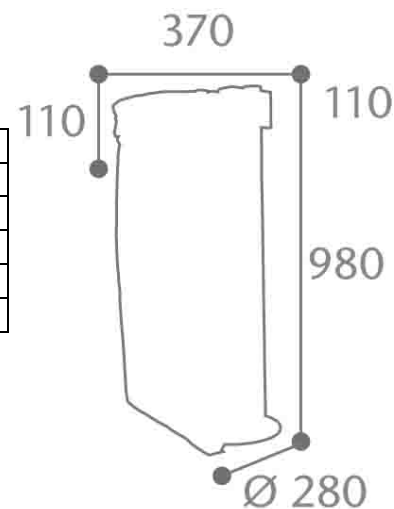

Dimensions :

Sans emballage:

- Poids : 7.79 kg
- Volume : 0.207 m³
- Dim. (L*I*H) : 480*410*990

Avec emballage:

- Poids: 9.25 kg
- Volume: 0.207 m³
- Dim(L*I*H) : 500*395*1050

Nomenclature douanière : 73 23 99 00

Gencod : 3019920573195

Avantages :

- ❖ Grande robustesse
- ❖ Mise en place rapide du sac et maintien efficace
- ❖ Résistance au vandalisme

Palettisation :

Quantité	8
Hauteur (en m)	2.16
Nombre produit/couche	4
Nombre de couches/palette	2
Format palette (en mm)	1200/800
Poids (en kg)	69,10