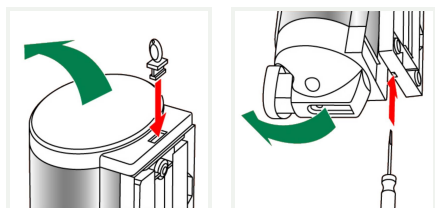

844098

**CRYSTAL 450ml bouton-
poussoir**

Distributeur de Savon CRYSTAL 450 ml avec bouton-poussoir. Equipé d'une pompe silicone longue durée. Débit de 1 ml de savon par pression.

LES + PRODUITS

- Pompe longue durée (silicone)
- 2 contenances (450 ml et 1000 ml)
- Bouton-poussoir ou palette