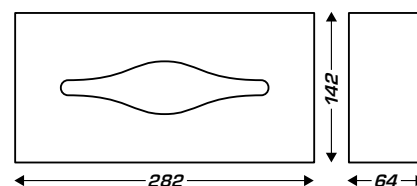

#### CARACTÉRISTIQUES TECHNIQUES

- Finition inox brillant
- Capacité : 100 mouchoirs

RÉF.	DÉSIGNATION	UL <sup>1</sup>
8 99 624	Cleanbox inox	20