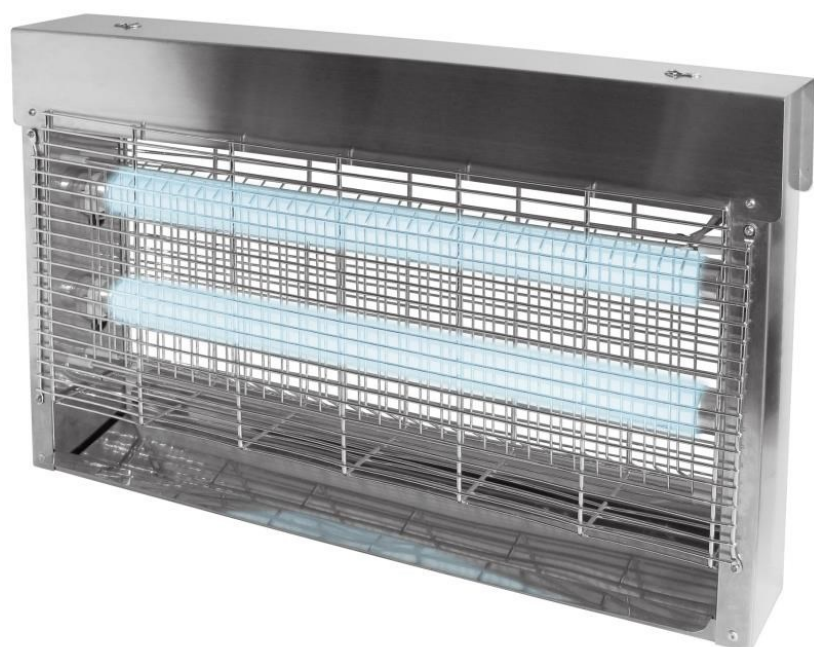

855625

INOX standard 30W

LES + PRODUITS

- À suspendre
- Interrupteur ON/OFF

Désinsectiseur INOX standard 30 W avec 2 tubes de 15 W.
Surface protégée autour de 80 m2, à suspendre.

JVD Spain
jvd.es

-

JVD France
jvd.fr

-

JVD Singapore
jvd.sg

-

JVD Mexico
jvd.mx

855625

INOX standard 30W

CARACTÉRISTIQUES

Matériau	Inox
Couleur	Chrome
Type d'éclairage	Tube UV actinique
Longueur de cordon (mm)	950
Surface couverte (m ²)	80
Type	Grille

ÉLECTRICITÉ

Tension du courant de la grille (V)	3800
Intensité du courant sur la grille (mA)	10
Puissance en fonctionnement (W)	30
Alimentation	230V
Fréquence (Hz)	50

DIMENSIONS

Hauteur (mm)	325
Largeur (mm)	515
Profondeur produit (mm)	70
Poids (kg)	4.5100

DIMENSIONS COLIS

Hauteur (mm)	130
Largeur (mm)	350
Profondeur (mm)	546
Poids (kg)	5.3400

DESSIN TECHNIQUE